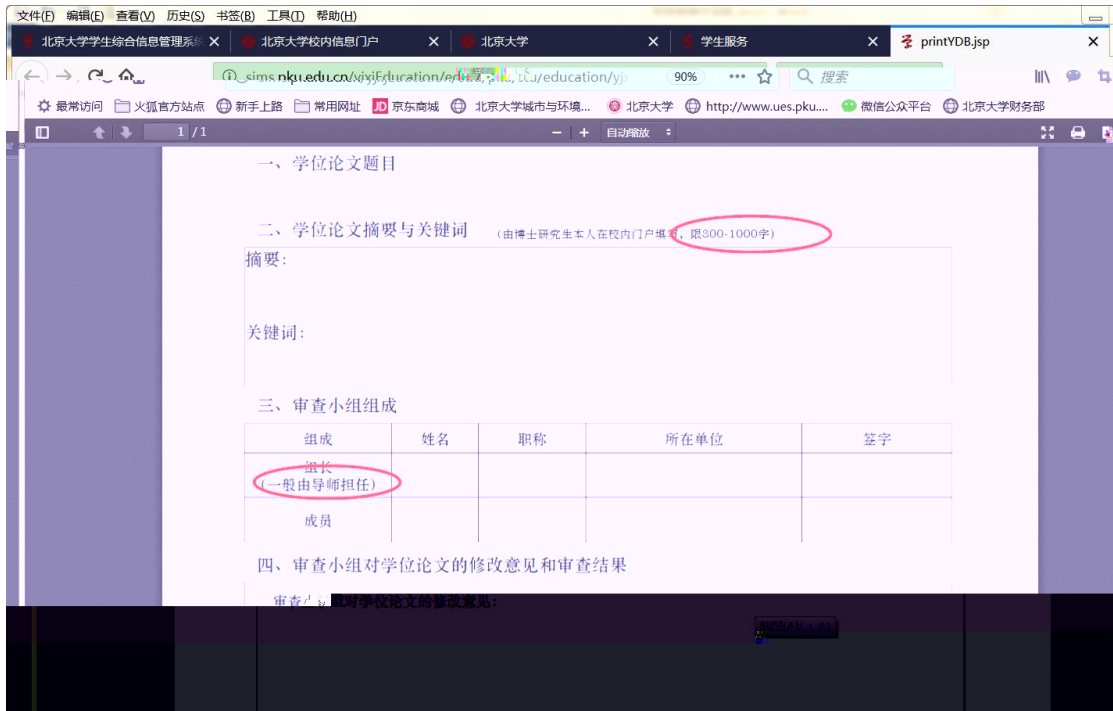

办事大厅 校内公告 我的门户

研究生院业务 < 返回

培养办学籍 (电话62751352)

查询和修改个人基本信息	填写学籍卡	查看注册历史
查看/打印学籍卡	查看学籍异动/打印申请表	非京籍在学证明
填写学籍异动申请	国际交流资助申请/查询审批结果	短期访学
查看奖惩信息	填写出国申请表	培养办教务 (电话62751358)
中期退课申请	查询培养环节	

个人培养计划

培养环节录入及打印

4

5