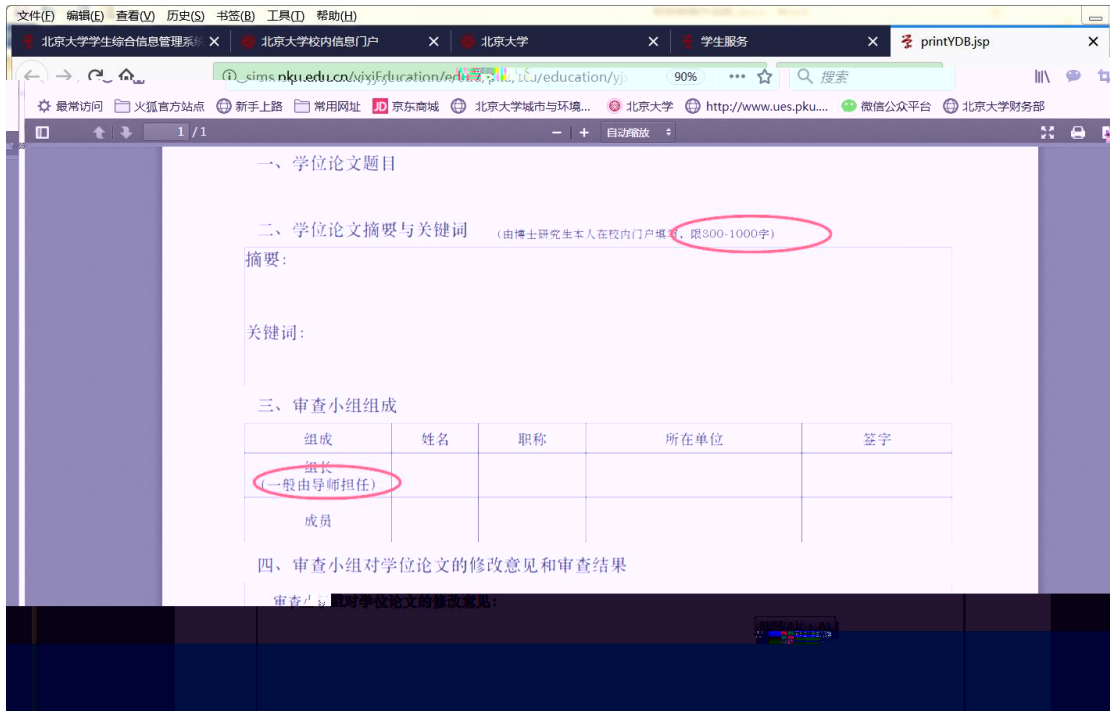

国际交流资助申请/查询审批结果 短期访学

培养办教务 (电话62751358)

退课申请 维护个人培养计划

查询培养环节 培养环节录入及打印

4

5

6

347S